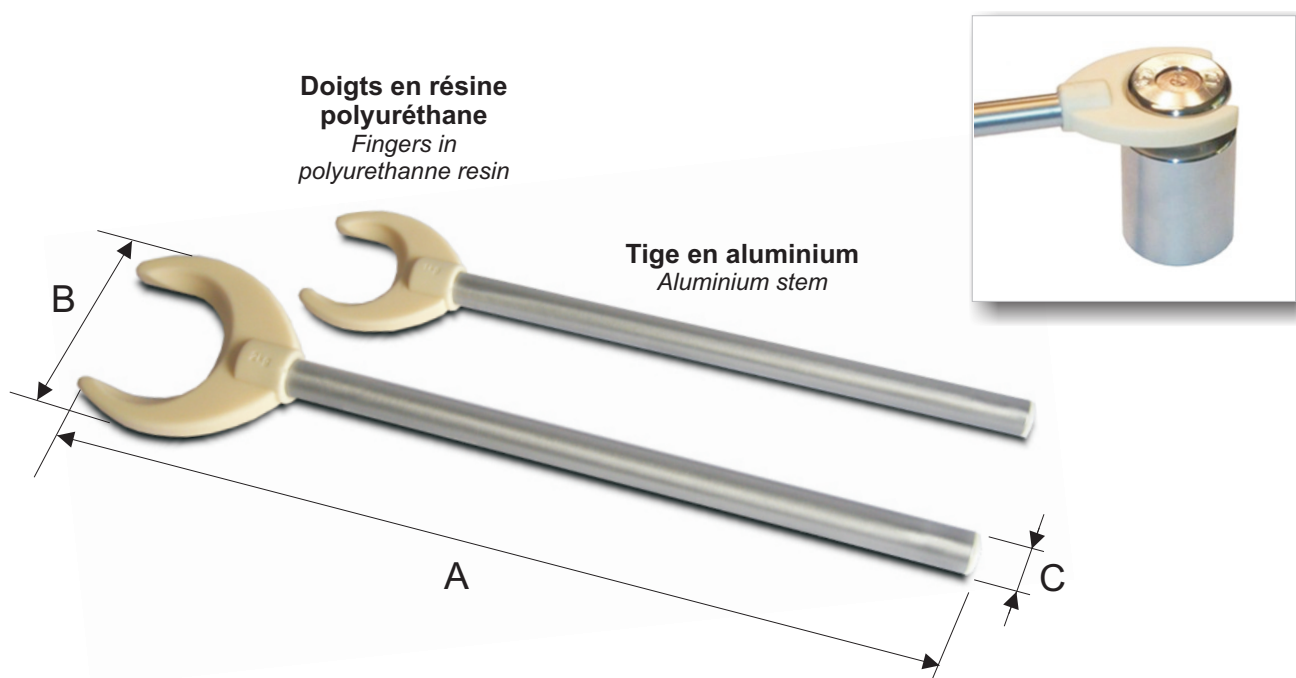

Utilisation - Use

Fourches destinées à assurer la manipulation des poids de 500 g à 2 kg

Ces fourches sont adaptées au modèle OIML cylindrique et permettent la manipulation des poids en toute sécurité.

Forks for the handling of weights of 500 g to 2 kg.

These forks are adapted to the cylindrical OIML model and permit the manipulation of the weights in all security.

Description - Description

Caractéristiques techniques - Technical specifications

Capacité Nominal value	Dimensions en mm Dimension in mm		
	500 g	1 kg	2 kg
Réf. Ref.	6930000	6950000	6940000
A	290	310	320
B	51	58	70
C	20	20	20
Poids Weight	65 g	72 g	80 g