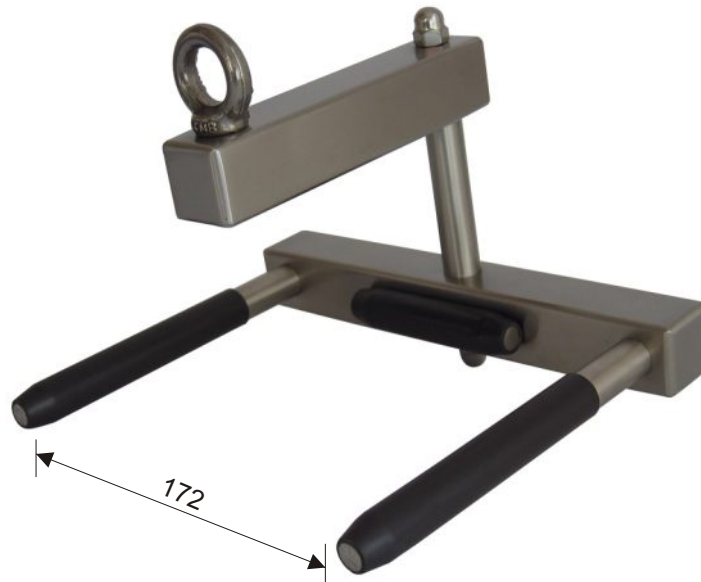

**SUPPORT DE MANUTENTION POUR POIDS DE 50 kg**  
**HANDLE FOR 50 kg WEIGHT**

**Utilisation - Use**
**Poignée de préhension pour la manutention des poids de 50 kg**  
**ZWIEBEL.**

For the handling of the 50 kg ZWIEBEL weights

**Description - Description**

Réf. : **6590000**  
 Ref.: **6590000**

Dimensions en mm  
 Dimension in mm

**Caractéristiques techniques - Technical specifications**

**Dimensions** : 225 x 185 h 180 mm

*Dimensions*

**Poids** : 1650 g

*Weight*

**Matière** : Acier inoxydable

Protection des pièces en contact par un caoutchouc

*Material* : *Stainles steel*

*The pieces in contact with the weight are  
 protected by a rubber*